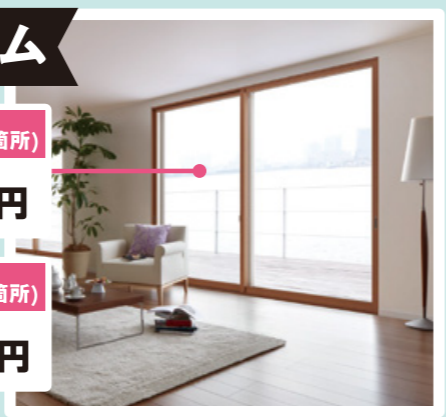

キッチン

- 掃除楽レンジフード
13,000円/戸
- ビルトインコンロ
14,000円/戸
- ビルトイン食洗機
21,000円/戸
- 節湯水栓
5,000円/台
- 合計 53,000円**

窓リフォーム

- 内窓設置(大×1箇所)
52,000円
- 内窓設置(小×1箇所)
23,000円

空気清浄機能・換気機能付き エアコン
2.2~3.6kw未満
23,000円/台

節水型トイレ
20,000円/台