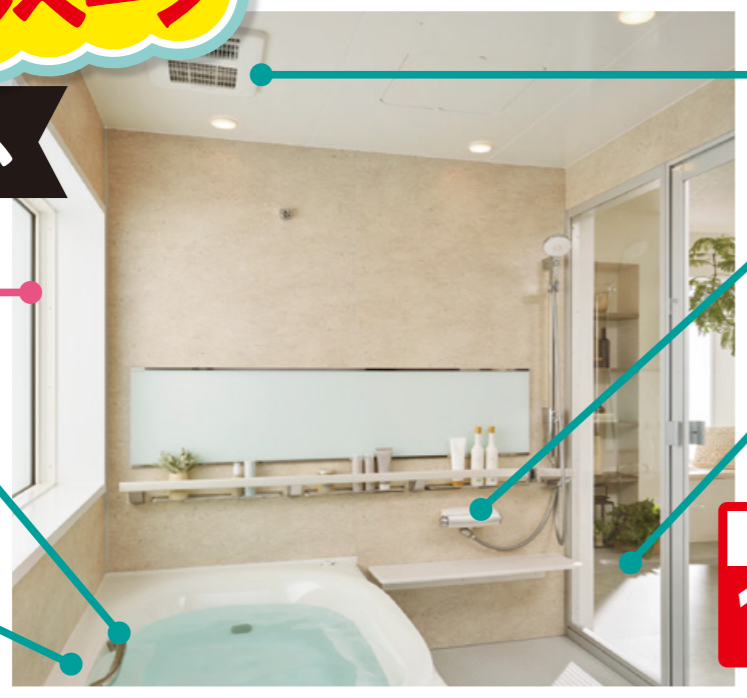

住宅省エネ2024 キャンペーン

子育てエコホーム支援事業 先進的窓リノベ2024事業
給湯省エネ2024事業 賃貸集合給湯省エネ2024事業
補助金の一例をご紹介します。

バスルーム

- 外窓交換(小×1箇所)
46,000円
- 手すりの設置
5,000円/戸
- 高断熱浴槽
30,000円/戸

- 浴室乾燥機
23,000円/戸
- 節湯水栓
5,000円/台
- 段差解消
7,000円/戸
- 合計 116,000円**