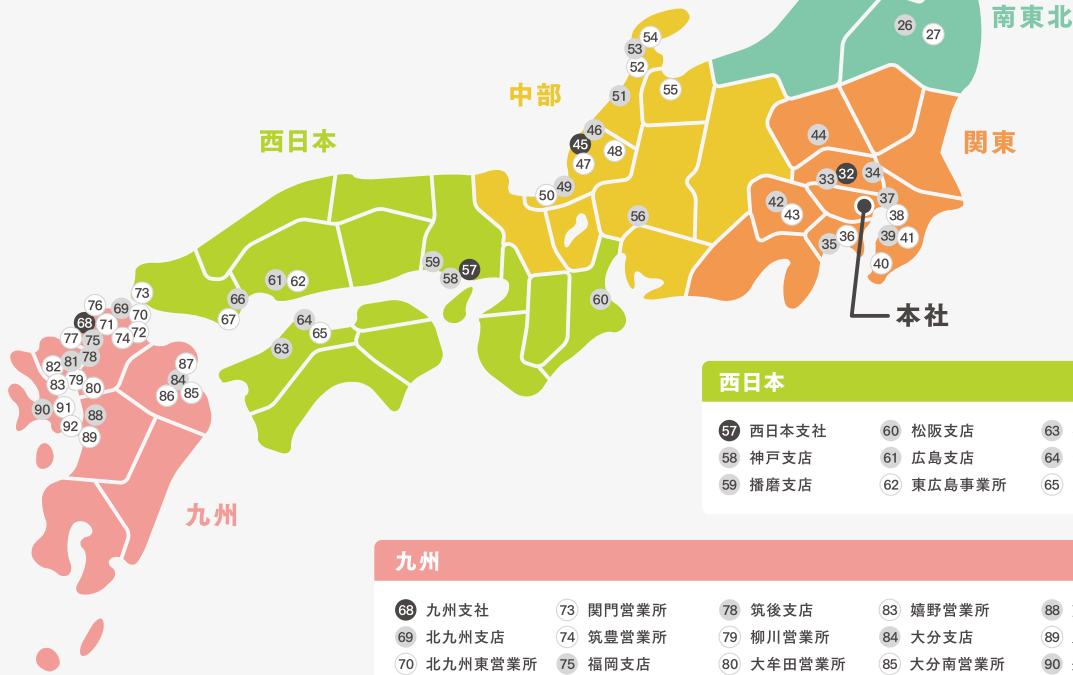

事業所分布図

Distribution Map

北日本

- | | | | |
|----------|-----------|----------|---------|
| ① 北日本支社 | ⑦ むつ横浜営業所 | ⑬ 能代営業所 | ⑰ 久慈営業所 |
| ② 青森支店 | ⑧ 弘前支店 | ⑭ 秋田出張所 | ⑱ 北海道支店 |
| ③ 野辺地営業所 | ⑨ 浪岡営業所 | ⑮ 八戸支店 | ⑳ 道南営業所 |
| ④ 青森事業所 | ⑩ 五所川原営業所 | ⑯ 五戸営業所 | |
| ⑤ 青森東営業所 | ⑪ ふかうら営業所 | ⑰ 十和田営業所 | |
| ⑥ むつ支店 | ⑫ 秋田支店 | ⑱ 三戸営業所 | |

南東北

- | | | | | |
|---------|---------|---------|----------|---------|
| ⑳ 南東北支社 | ㉒ 仙南営業所 | ㉔ 福島支店 | ㉖ 山形支店 | ㉘ 南営業所 |
| ㉑ 仙台支店 | ㉓ 大崎出張所 | ㉕ 郡山出張所 | ㉗ 尾花沢営業所 | ㉙ 朝日出張所 |

関東

- | | | | | |
|--------|---------|---------|-----------|--------|
| ㉚ 関東支社 | ㉜ 神奈川支店 | ㉞ 稲毛営業所 | ㉠ 茂原出張所 | ㉣ 群馬支店 |
| ㉛ 埼玉支店 | ㉝ 横浜営業所 | ㉟ 千葉支店 | ㉡ 山梨支店 | |
| ㉜ 東武支店 | ㉞ 京葉支店 | ㉠ 館山営業所 | ㉣ 富士吉田営業所 | |

中部

- | | | | |
|---------|----------|---------|---------|
| ㉤ 中部支社 | ㉧ 大野営業所 | ㉩ 石川支店 | ㉫ 七尾営業所 |
| ㉥ 福井支店 | ㉨ 福井嶺南支店 | ㉪ 金沢営業所 | ㉬ 富山営業所 |
| ㉦ 丹南営業所 | ㉩ 小浜営業所 | ㉫ 能越支店 | ㉭ 岐阜支店 |

西日本

- | | | | |
|---------|----------|---------|---------|
| ㉭ 西日本支社 | ㉯ 松阪支店 | ㉻ 松山支店 | ㉞ 岩国支店 |
| ㉮ 神戸支店 | ㉺ 広島支店 | ㉜ 今治支店 | ㉟ 柳井営業所 |
| ㉯ 播磨支店 | ㉻ 東広島事業所 | ㉜ 東予営業所 | |