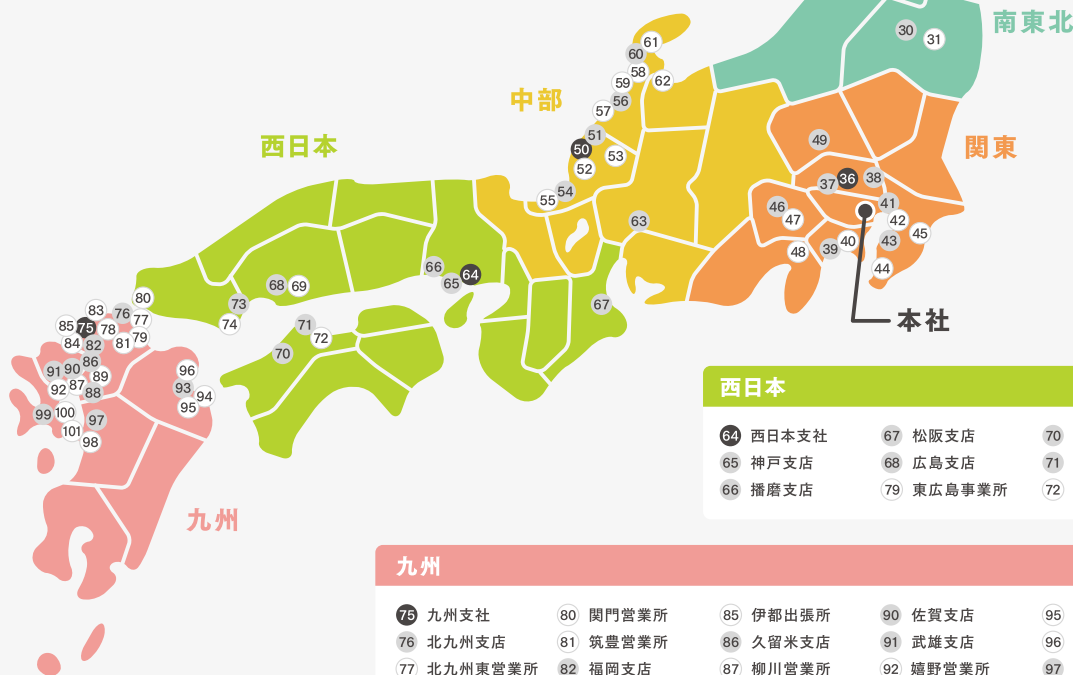

事業所分布図

Distribution Map

北日本

① 北日本支社	⑦ むつ支店	⑬ 秋田支店	⑰ 三戸営業所	⑳ 伊達出張所
② 青森支店	⑧ むつ横浜営業所	⑭ 能代営業所	⑱ 三沢営業所	
③ 野辺地営業所	⑨ 弘前支店	⑮ 秋田出張所	㉑ 久慈営業所	
④ 青森事業所	⑩ 浪岡営業所	⑯ 八戸支店	㉒ 二戸出張所	
⑤ 青森東営業所	⑪ 五所川原営業所	⑰ 五戸営業所	㉓ 北海道支店	
⑥ 青森西営業所	⑫ ふかうら営業所	⑱ 十和田営業所	㉔ 道南営業所	

南東北

⑳ 南東北支社	㉔ 仙南営業所	㉘ 福島支店	㉚ 山形支店	㉜ 南営業所
㉑ 仙台支店	㉕ 大崎出張所	㉙ 郡山出張所	㉛ 尾花沢営業所	㉝ 朝日出張所

関東

㉞ 関東支社	㉙ 神奈川支店	㉚ 稲毛営業所	㉜ 外房出張所	㉞ 静岡出張所
㉟ 埼玉支店	㉚ 川崎営業所	㉜ 千葉支店	㉞ 山梨支店	㉟ 群馬支店
㊱ 東武支店	㉛ 京葉支店	㉝ 館山営業所	㉟ 富士吉田営業所	

中部

㊲ 中部支社	㊴ 大野営業所	㊶ 石川支店	㊸ 金沢駅前ガスステーション
㊳ 福井支店	㊵ 福井嶺南支店	㊷ 加賀営業所	㊹ 能越支店
㊴ 丹南営業所	㊶ 小浜営業所	㊸ 金沢営業所	㊺ 七尾営業所

西日本

㊲ 西日本支社	㊴ 松阪支店	㊶ 松山支店	㊸ 岩国支店
㊳ 神戸支店	㊵ 広島支店	㊷ 今治支店	㊹ 柳井営業所
㊴ 播磨支店	㊶ 東広島事業所	㊸ 東予営業所	

九州

㊲ 九州支社	㊴ 関門営業所	㊶ 伊都出張所	㊸ 佐賀支店	㊺ 三重営業所	㊼ 島原営業所
㊳ 北九州支店	㊵ 筑豊営業所	㊷ 久留米支店	㊹ 武雄支店	㊻ 日出営業所	㊽ 島原事業所
㊴ 北九州東営業所	㊶ 福岡支店	㊸ 柳川営業所	㊺ 嬉野営業所	㊼ 熊本支店	
㊵ 北九州西営業所	㊷ 福岡東営業所	㊹ 大牟田支店	㊻ 大分支店	㊽ 八代営業所	
㊶ 行橋営業所	㊸ 福岡西営業所	㊺ 瀬高営業所	㊼ 大分東営業所	㊽ 長崎支店	

2022年4月1日 改正版

事業所一覧

Service Office

Head Office

本社

本社

〒100-6115 東京都千代田区永田町二丁目 11 番 1 号 山王パークタワー 15 階